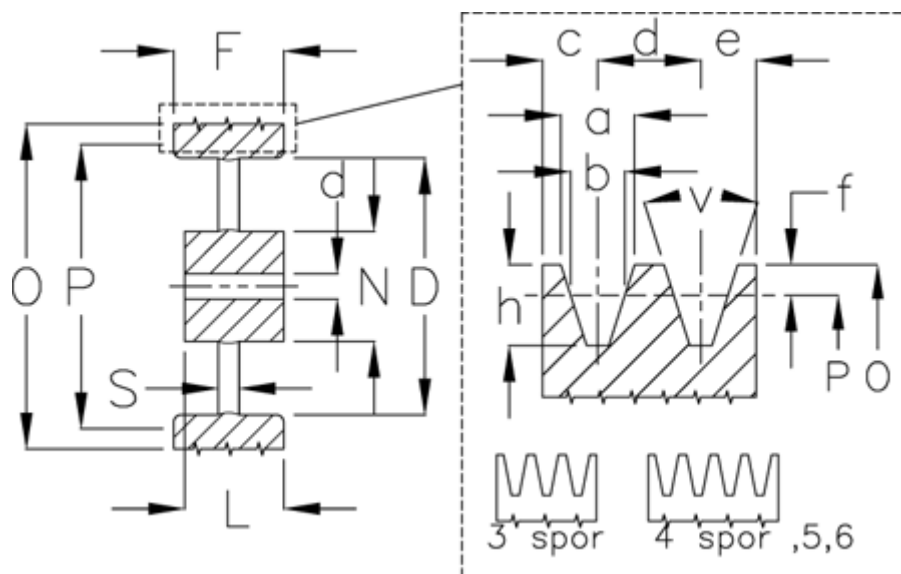

Varenummer: 60410135506  
 Beskrivelse: Uboret kileremsskive B 355/6

## Mål

Antal spor = 6	S = 24
D = 313	Type = B
d = 25	
F = 120.0	
L = 90	
N = 120	
O = 362.0	
P = 355	